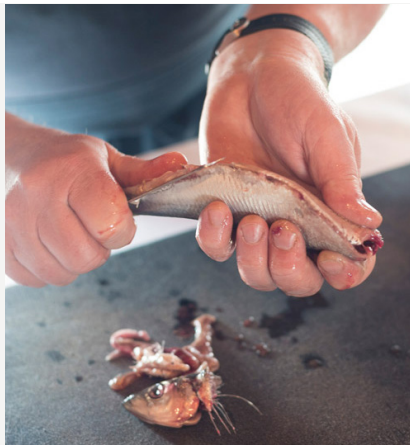

O DESAFIO

A Werner Larsson já tinha o equipamento da JS Propultec instalado na sua fábrica: uma bomba de lamelas para bombear guelras para um contentor.

Recentemente, o funcionário de Werner Larsson, René Grusgaard, contactou a JS Propultec, pois precisavam de uma bomba adequada para bombear para fora os produtos derivados da produção de filetes para matjes. Esta deve ser uma atualização da solução atual: transporte de peixe em contentores com empilhadora.