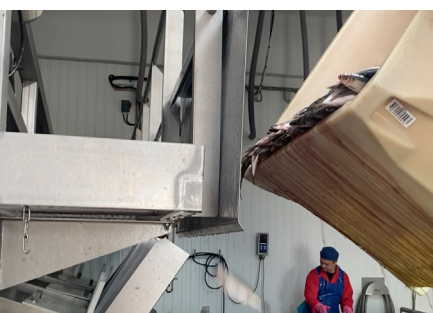

O DESAFIO

A Werner Larsson já tinha o equipamento da JS Propultec instalado na sua fábrica: uma bomba de lamelas para bombear guelras para um contentor.

Recentemente, o funcionário de Werner Larsson, René Grusgaard, contactou a JS Propultec, pois precisavam de uma bomba adequada para bombear para fora os produtos derivados da produção de filetes para matjes. Esta deve ser uma atualização da solução atual: transporte de peixe em contentores com empilhadora.

A SOLUÇÃO

A solução contém:

- 1 bomba de lamelas LAP 250 padrão
- 1 Tremonha de alimentação
- Esboços para tubagens, etc.

UMA SOLUÇÃO FIÁVEL

Um serviço realmente bom!

A Werner Larsson é um dos clientes dinamarqueses da JS Propultec, e o coordenador de vendas e administração, René Grusgaard, afirma:

- A solução da JS Propultec otimizou os nossos processos e poupa-nos tempo no transporte do peixe em contentores com empilhadoras. Agora o peixe é bombeado 80 metros em tubos.

E acrescenta:

- A gestão de projetos e encomendas decorreu sem problemas e a abordagem foi muito profissional, com entrega rápida e, depois, um bom serviço. Em suma, uma cooperação recomendável.