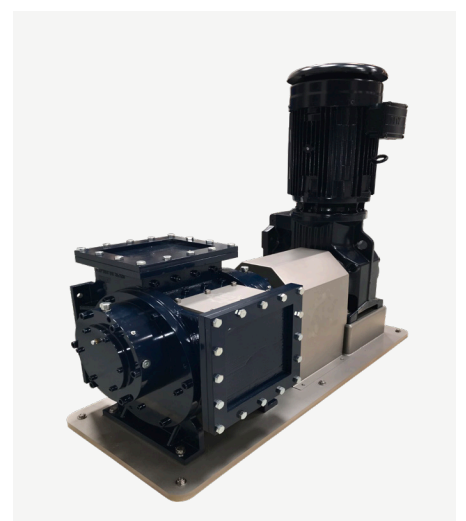

A SOLUÇÃO

A solução contém:

- 1 bomba de lamelas LAP 250 padrão
- 1 Tremonha de alimentação
- Esboços para tubagens, etc.